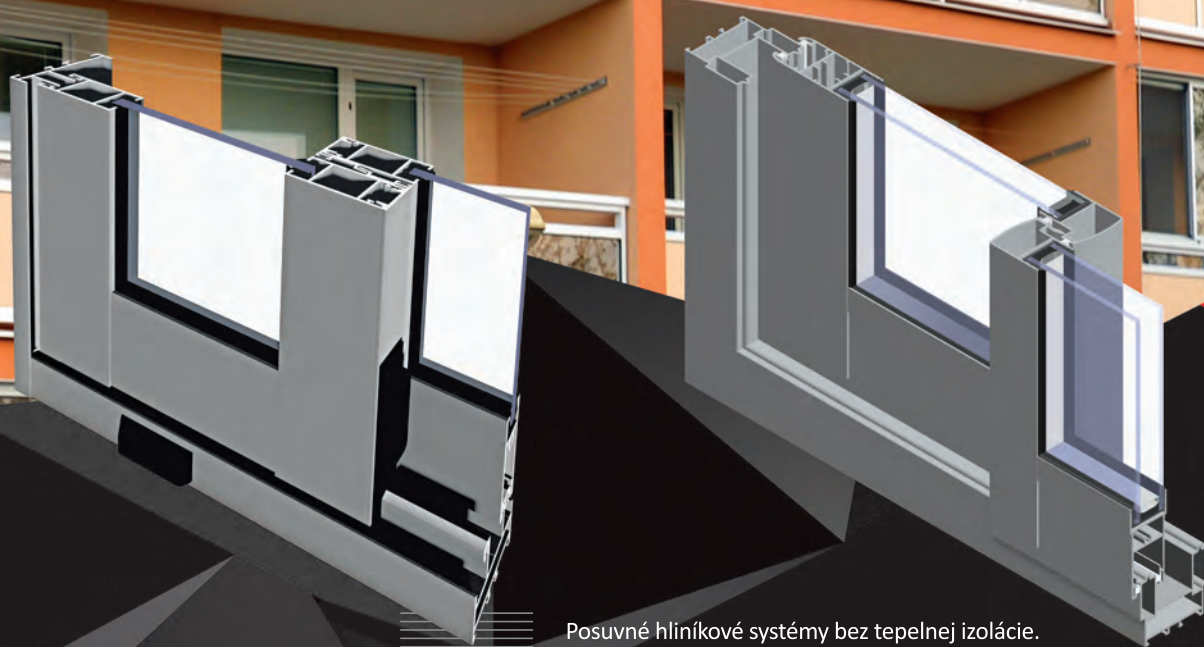

ES
SL

ECOSLIDE

SLIDE COLD

Posuvné hliníkové systémy bez tepelnej izolácie. Svoje uplatnenia nájdu tak vo vnútri objektov, ako posuvné priečky, ako aj vonku - na priechodoch na terasu, zasklievanie balkónov alebo loggie, ako stavebné prvky zimných záhrad a veránd. Osvedčili sa vo verejných budovách a v bytovej výstavbe.

ES / SL

Ecoslide, rez štvorkolajnicovým rámom

Ecoslide, s modifikátorom Ecoslide

SlideCold, rez dvojkolajnicovým rámom

ŠPECIFIKÁCIA PRODUKTU

SYSTÉM	MATERIÁL	HĽBKA RÁMU	HĽBKA KRÍDLA	HRÚBKAZASKLENIA	HMOTNOSŤ KRÍDLA	TYPY DVERÍ
ES	hliník / polyamid	54-106,5 mm	18,5-21,5 mm	4-12 mm	do 40 kg	posuvné dvere
SL	hliník / polyamid	47,5-99 mm	32 mm	6-9 mm 20-24 mm	do 160 kg	posuvné dvere