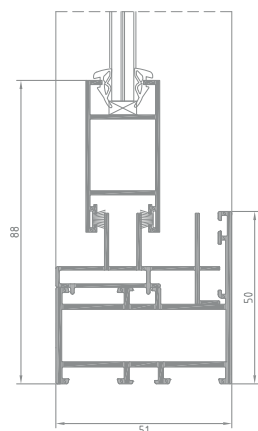

ES
SL

ECOSLIDE

SLIDE COLD

Posuvné hliníkové systémy bez tepelnej izolácie. Svoje uplatnenia nájdu tak vo vnútri objektov, ako posuvné priečky, ako aj vonku - na priechodoch na terasu, zasklievanie balkónov alebo loggie, ako stavebné prvky zimných záhrad a veránd. Osvedčili sa vo verejných budovách a v bytovej výstavbe.

ES / SL

Ecoslide, rez štvorkolajnicovým rámom

Ecoslide, s modifikátorom Ecoslide

SlideCold, rez dvojkolajnicovým rámom

ŠPECIFIKÁCIA PRODUKTU

SYSTÉM	MATERIÁL	HĽBKA RÁMU	HĽBKA KRÍDLA	HRÚBKAZASKLENIA	HMOTNOSŤ KRÍDLA	TYPY DVERÍ
ES	hliník / polyamid	54-106,5 mm	18,5-21,5 mm	4-12 mm	do 40 kg	posuvné dvere
SL	hliník / polyamid	47,5-99 mm	32 mm	6-9 mm 20-24 mm	do 160 kg	posuvné dvere