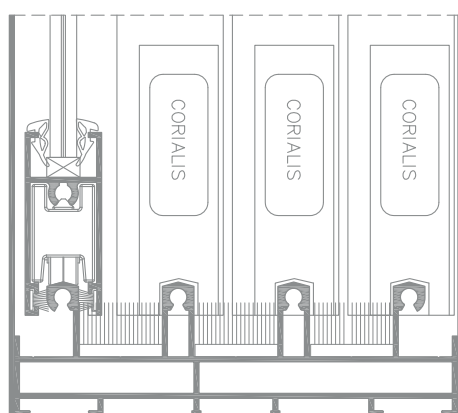

ES
SL

ECOSLIDE

SLIDE COLD

Posuvné hliníkové systémy bez tepelnej izolácie. Svoje uplatnenia nájdu tak vo vnútri objektov, ako posuvné priečky, ako aj vonku - na priechodoch na terasu, zasklievanie balkónov alebo loggie, ako stavebné prvky zimných záhrad a veránd. Osvedčili sa vo verejných budovách a v bytovej výstavbe.

ES / SL

Ecoslide, rez štvorkolajnicovým rámom

Ecoslide, s modifikátorom Ecoslide

SlideCold, rez dvojkolajnicovým rámom

ŠPECIFIKÁCIA PRODUKTU

SYSTÉM	MATERIÁL	HĽBKA RÁMU	HĽBKA KRÍDLA	HRÚBKAZASKLENIA	HMOTNOSŤ KRÍDLA	TYPY DVERÍ
ES	hliník / polyamid	54-106,5 mm	18,5-21,5 mm	4-12 mm	do 40 kg	posuvné dvere
SL	hliník / polyamid	47,5-99 mm	32 mm	6-9 mm 20-24 mm	do 160 kg	posuvné dvere