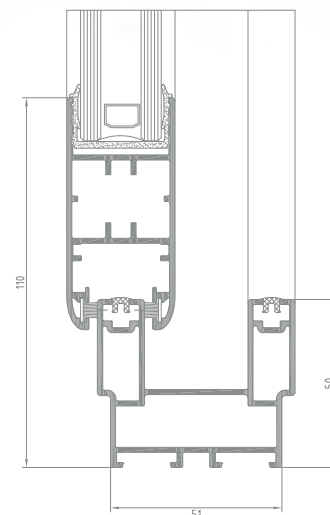

ES / SL

Ecoslide, rez štvorkolajnicovým rámom

Ecoslide, s modifikátorom Ecoslide

SlideCold, rez dvojkolajnicovým rámom

ŠPECIFIKÁCIA PRODUKTU

SYSTÉM	MATERIÁL	HĽBKA RÁMU	HĽBKA KRÍDLA	HRÚBKAZASKLENIA	HMOTNOSŤ KRÍDLA	TYPY DVERÍ
ES	hliník / polyamid	54-106,5 mm	18,5-21,5 mm	4-12 mm	do 40 kg	posuvné dvere
SL	hliník / polyamid	47,5-99 mm	32 mm	6-9 mm 20-24 mm	do 160 kg	posuvné dvere