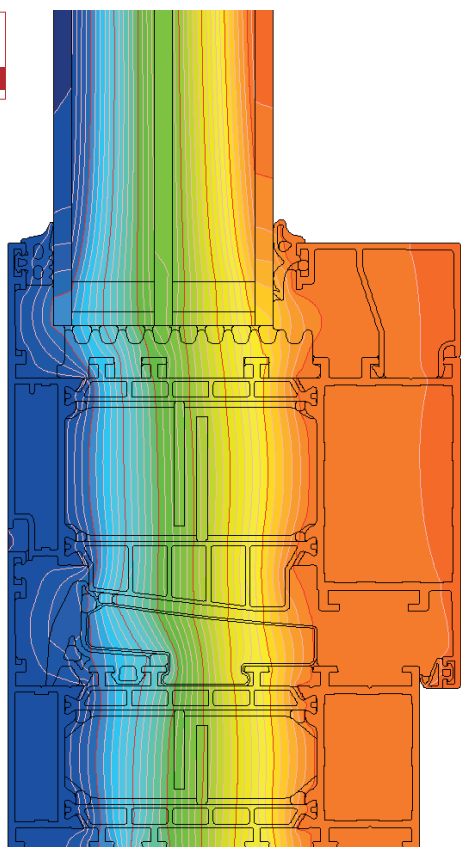

- Minimalizovaný počet príslušenstva pri prefabrikácii, možnosť lisovacích alebo skrutkovaných rohov, dostupnosť lisov uľahčujúcich a urýchľujúcich výrobu.
- Možnosť použitia všetkých uhlových riešení: dostupné uhlové profily, diagonálne, celosklenené rohy a pod.
- Riešenie kompatibilné s proti slinečnými clonami ALIPLAST ako: žalúzie SUNFAS, rolety, ZIP screen clony.
- Systém ponúka riešenia určené pre špecifické, náročné európske trhy (napr. holandské ostenie, rámy so skrytým odvodnením, francúzske renovačné riešenia, úzky pohyblivý stĺpik).
- Široká škála dostupných farieb - paleta RAL (Qualicoat 1518), štrukturálne farby, Aliplast Wood Color Effect (drevozodobné farby), Aliplast Loft View - farby imitujúce kamenné povrchy (Qualideco - 0001), dvojfarebné, eloxované (Qualanod 1808).

špecifikácia produktu

systém	materiál	hĺbka rámu	hĺbka krídla	hrúbka výplne	typy okien
GENESIS 90 okno	hliník / polyamid	90 mm	99 mm	fix 16 mm - 74 mm, okno 20 mm - 83 mm	FIX, O, S, OS

technické údaje

systém	tepelná izolácia Uf*	priepustnosť vzduchu	zataženie vetrom	vodotesnosť
GENESIS 90	Uf od 0,57 W/m²K	Trieda 4; EN 12207	C3/B3 (1200 Pa); EN 12210	E1200 (1200Pa); EN 12208

* Tepelná izolácia závisí na kombinácii zloženia profilov a na hrúbke výplne

Ukážkové rozloženie izoterm pre kombináciu rámu a okenného krídla GP90 (GP011+GP022)